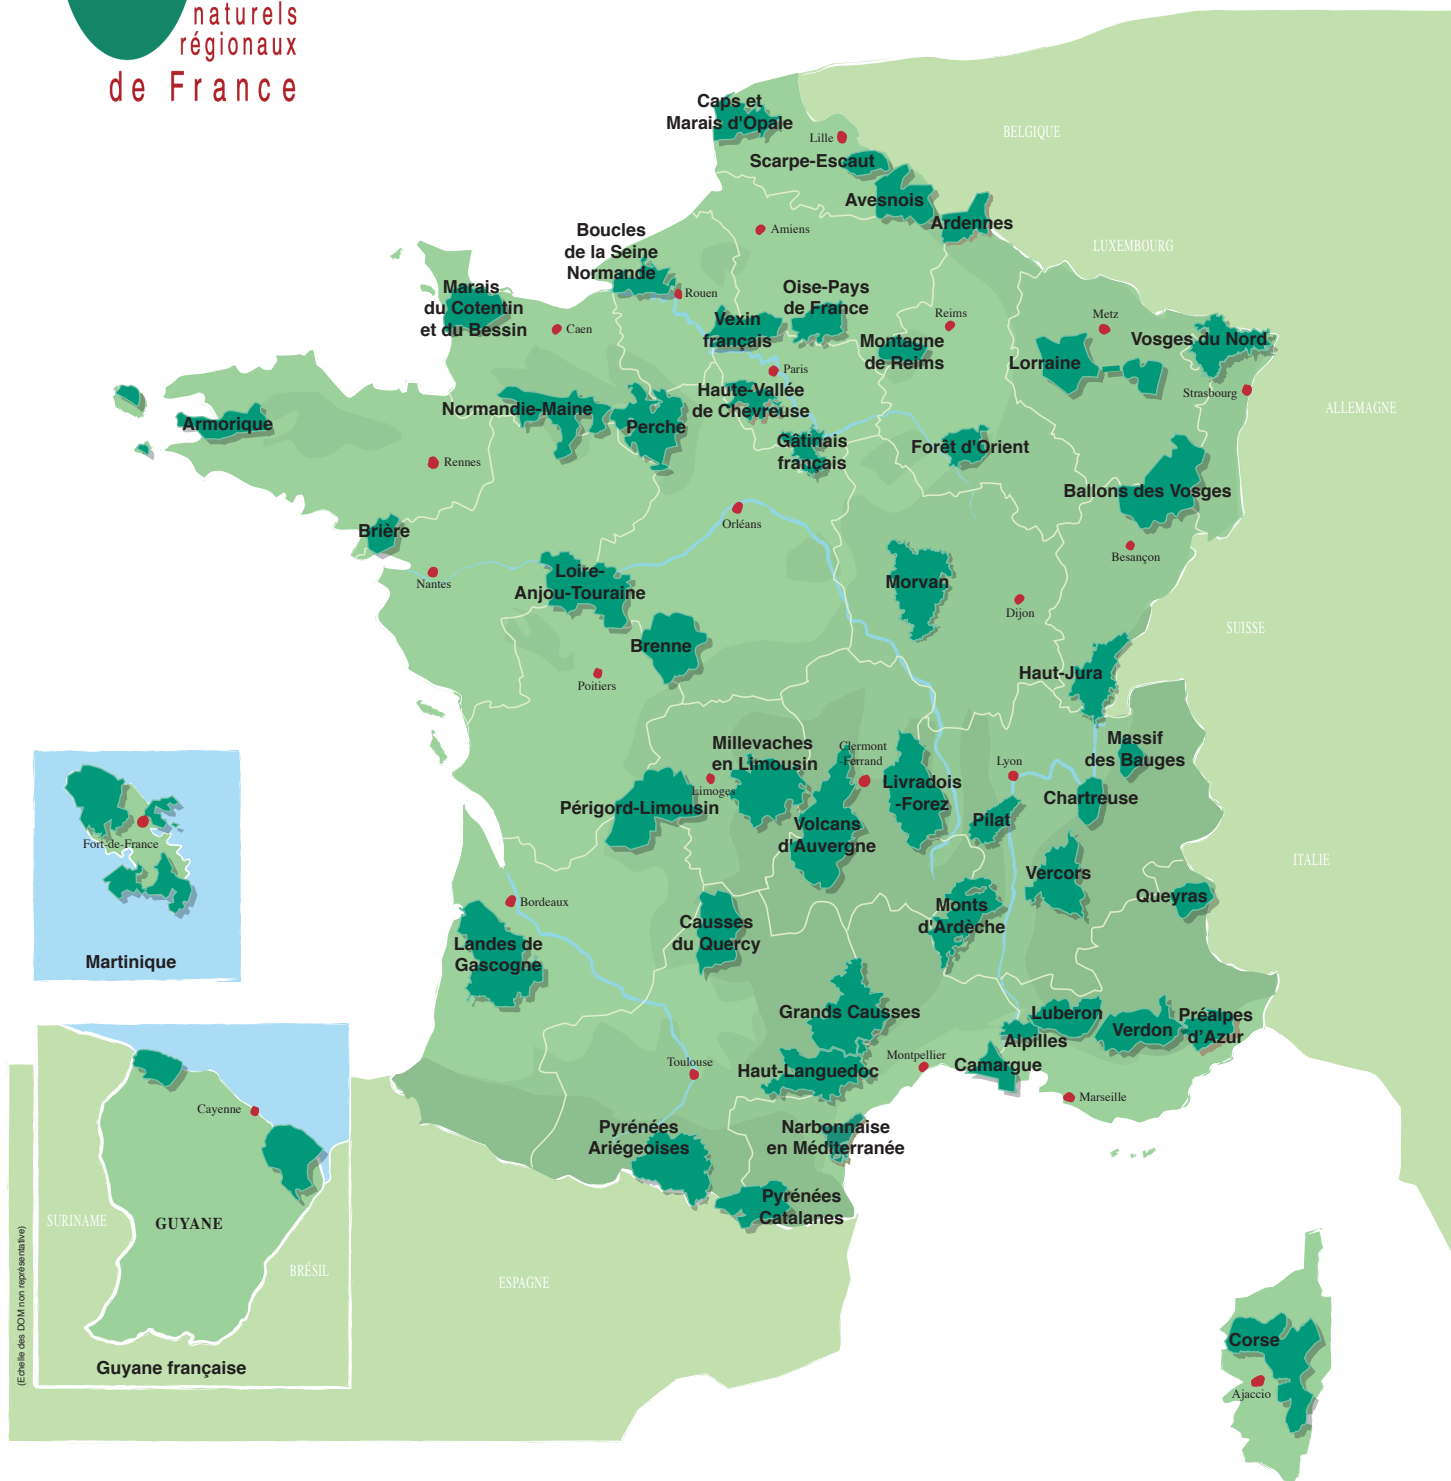

Parcs
naturels
régionaux
de France

Les 48 Parcs naturels régionaux

Les 48 Parcs naturels régionaux représentent
Près de 4 200 communes,
23 Régions et 71 départements,
3,6 millions d'habitants
et près de 14% du territoire (hors DOM)