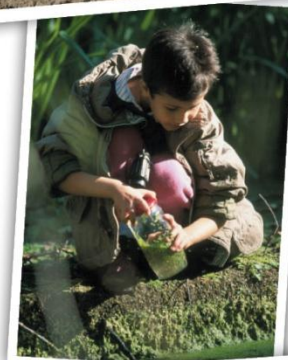

FICHE
ACTIVITÉ

STRUCTURE

Centre d'Education à l'Environnement d'Amaury

Le Centre d'Education à l'Environnement du Parc naturel régional Scarpe-Escaut est spécialisé dans l'animation nature et sportive et la découverte et l'étude de l'environnement pour les scolaires de la maternelle au lycée, les centres de loisirs et les groupes en séjours d'une ou plusieurs journées consécutives ou non, en externat ou en hébergement pension complète (78 lits).

L'équipe du Centre d'Amaury met ses compétences au service de vos projets : agréments Education Nationale et Jeunesse et Sports, « Chèque Nature » du Conseil Régional Nord/Pas-de-Calais, « Nature et handicap » et « Offrons la nature aux collégiens » du Conseil Général du Nord, label Ecole Française de Voile, ...

Sentiers de promenade, Club de Voile et programme de rendez-vous nature animent également les sorties des individuels et des familles.

Le Centre d'Education à l'Environnement d'Amaury est géré par l'Association pour le Développement des Equipements du Parc Scarpe-Escaut (ADEPSE).

CONTACT

Chemin des rignains
59199 Hergnies
Tél : 00 33(0)3 27 25 28 85
Fax : 00 33(0)3 27 40 27 62
centre-amaury@pnr-scarpe-
escaut.fr
www.adeipse.pnr-scarpe-
escaut.fr

💡 Programme sur demande au Centre d'éducation à l'environnement d'Amaury. Organisé en partenariat avec le Conseil Général du Nord. Plus d'informations sur le site du Parc naturel régional Scarpe Escaut à la rubrique "Agenda des sorties découvertes"

ZONE D'INTERVENTION
France

Fiche mise à jour :
Septembre 2011