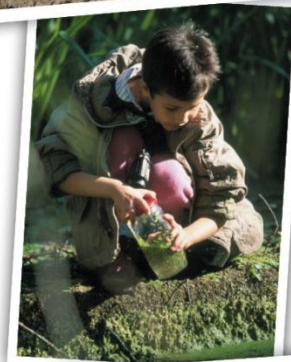

FICHE
ACTIVITÉ

STRUCTURE

Théâtre ZANNI

Le Théâtre ZANNI est un théâtre qui a pour objectif la création et la diffusion théâtrale pour le tout jeune public.

ZANNI veut promouvoir une sensibilisation à la nature, à l'environnement, au cadre de vie de l'enfant en général et plus particulièrement à la thématique de l'eau dès les classes de maternelles jusqu'au premier cycle primaire à travers la diffusion de spectacles.

Diffusion en cours : "GOUTTE D'EAU" Plus de 300 représentations dans toute la Région Wallonne.

CONTACT

Rue St Fromont, 1
1457 Walhain
Tél : 00 32 (0)10 65 77 72
info@theatre-zanni.be
www.gouttedeau.be
Anne Van Rymenam
tél : + 32 10 65 77 72
gsm + 32 478 51 01 05
mail : anne@theatre-zanni.be

MATÉRIEL NÉCESSAIRE :

Un local vide, occulté d'un espace total de 10m x 8m.

La compagnie se déplace avec décor, éclairage et gradins pour asseoir les enfants

ZONE D'INTERVENTION

France, Belgique

Fiche mise à jour :
Août 2012

Fiche réalisée par le Parc naturel transfrontalier du Hainaut avec la participation du Contrat de rivière Escaut Lys (B) et du Schéma d'aménagement et de gestion des eaux de la Scarpe aval (F).

Retrouvez l'intégralité des fiches activités et outils pédagogiques sur www.pnr-scarpe-escaut.fr