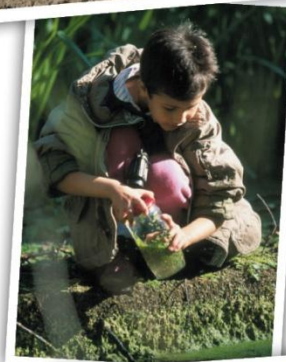

FICHE
ACTIVITÉ

STRUCTURE

MNLE Sensée Scarpe Escaut Artois Douaisis Cambrésis

L'association MNLE (Mouvement National de Lutte pour l'Environnement) « Sensée Scarpe Escaut/ Artois Douaisis Cambrésis » a été créée en 2002 suite à la volonté des habitants de l'Artois et du Douaisis de défendre leur environnement et de trouver des solutions aux problèmes du territoire.

Les principales vocations de l'association sont :

- Agir pour la protection de l'eau (quantité, qualité), des zones humides et toutes actions concernant l'environnement.
- Concilier les besoins économiques, sociaux et la protection de l'environnement dans l'objectif du développement durable.
- Développer des actions d'éducation, d'information, de sensibilisation à l'environnement, à l'histoire locale et ses problèmes, à la culture et à l'activité touristique (animations pour les écoles et centres de loisirs, conférences, conseils aux particuliers....)

CONTACT

1 place du bicentenaire
62860 Ecourt Saint Quentin
Tél : 00 33(0)3 21 73 23 50
Fax : 00 33(0)3 21 73 23 50
opicque@mnle-sensee.fr
Picque Odile

ZONE D'INTERVENTION
France

Fiche mise à jour :
Septembre 2011