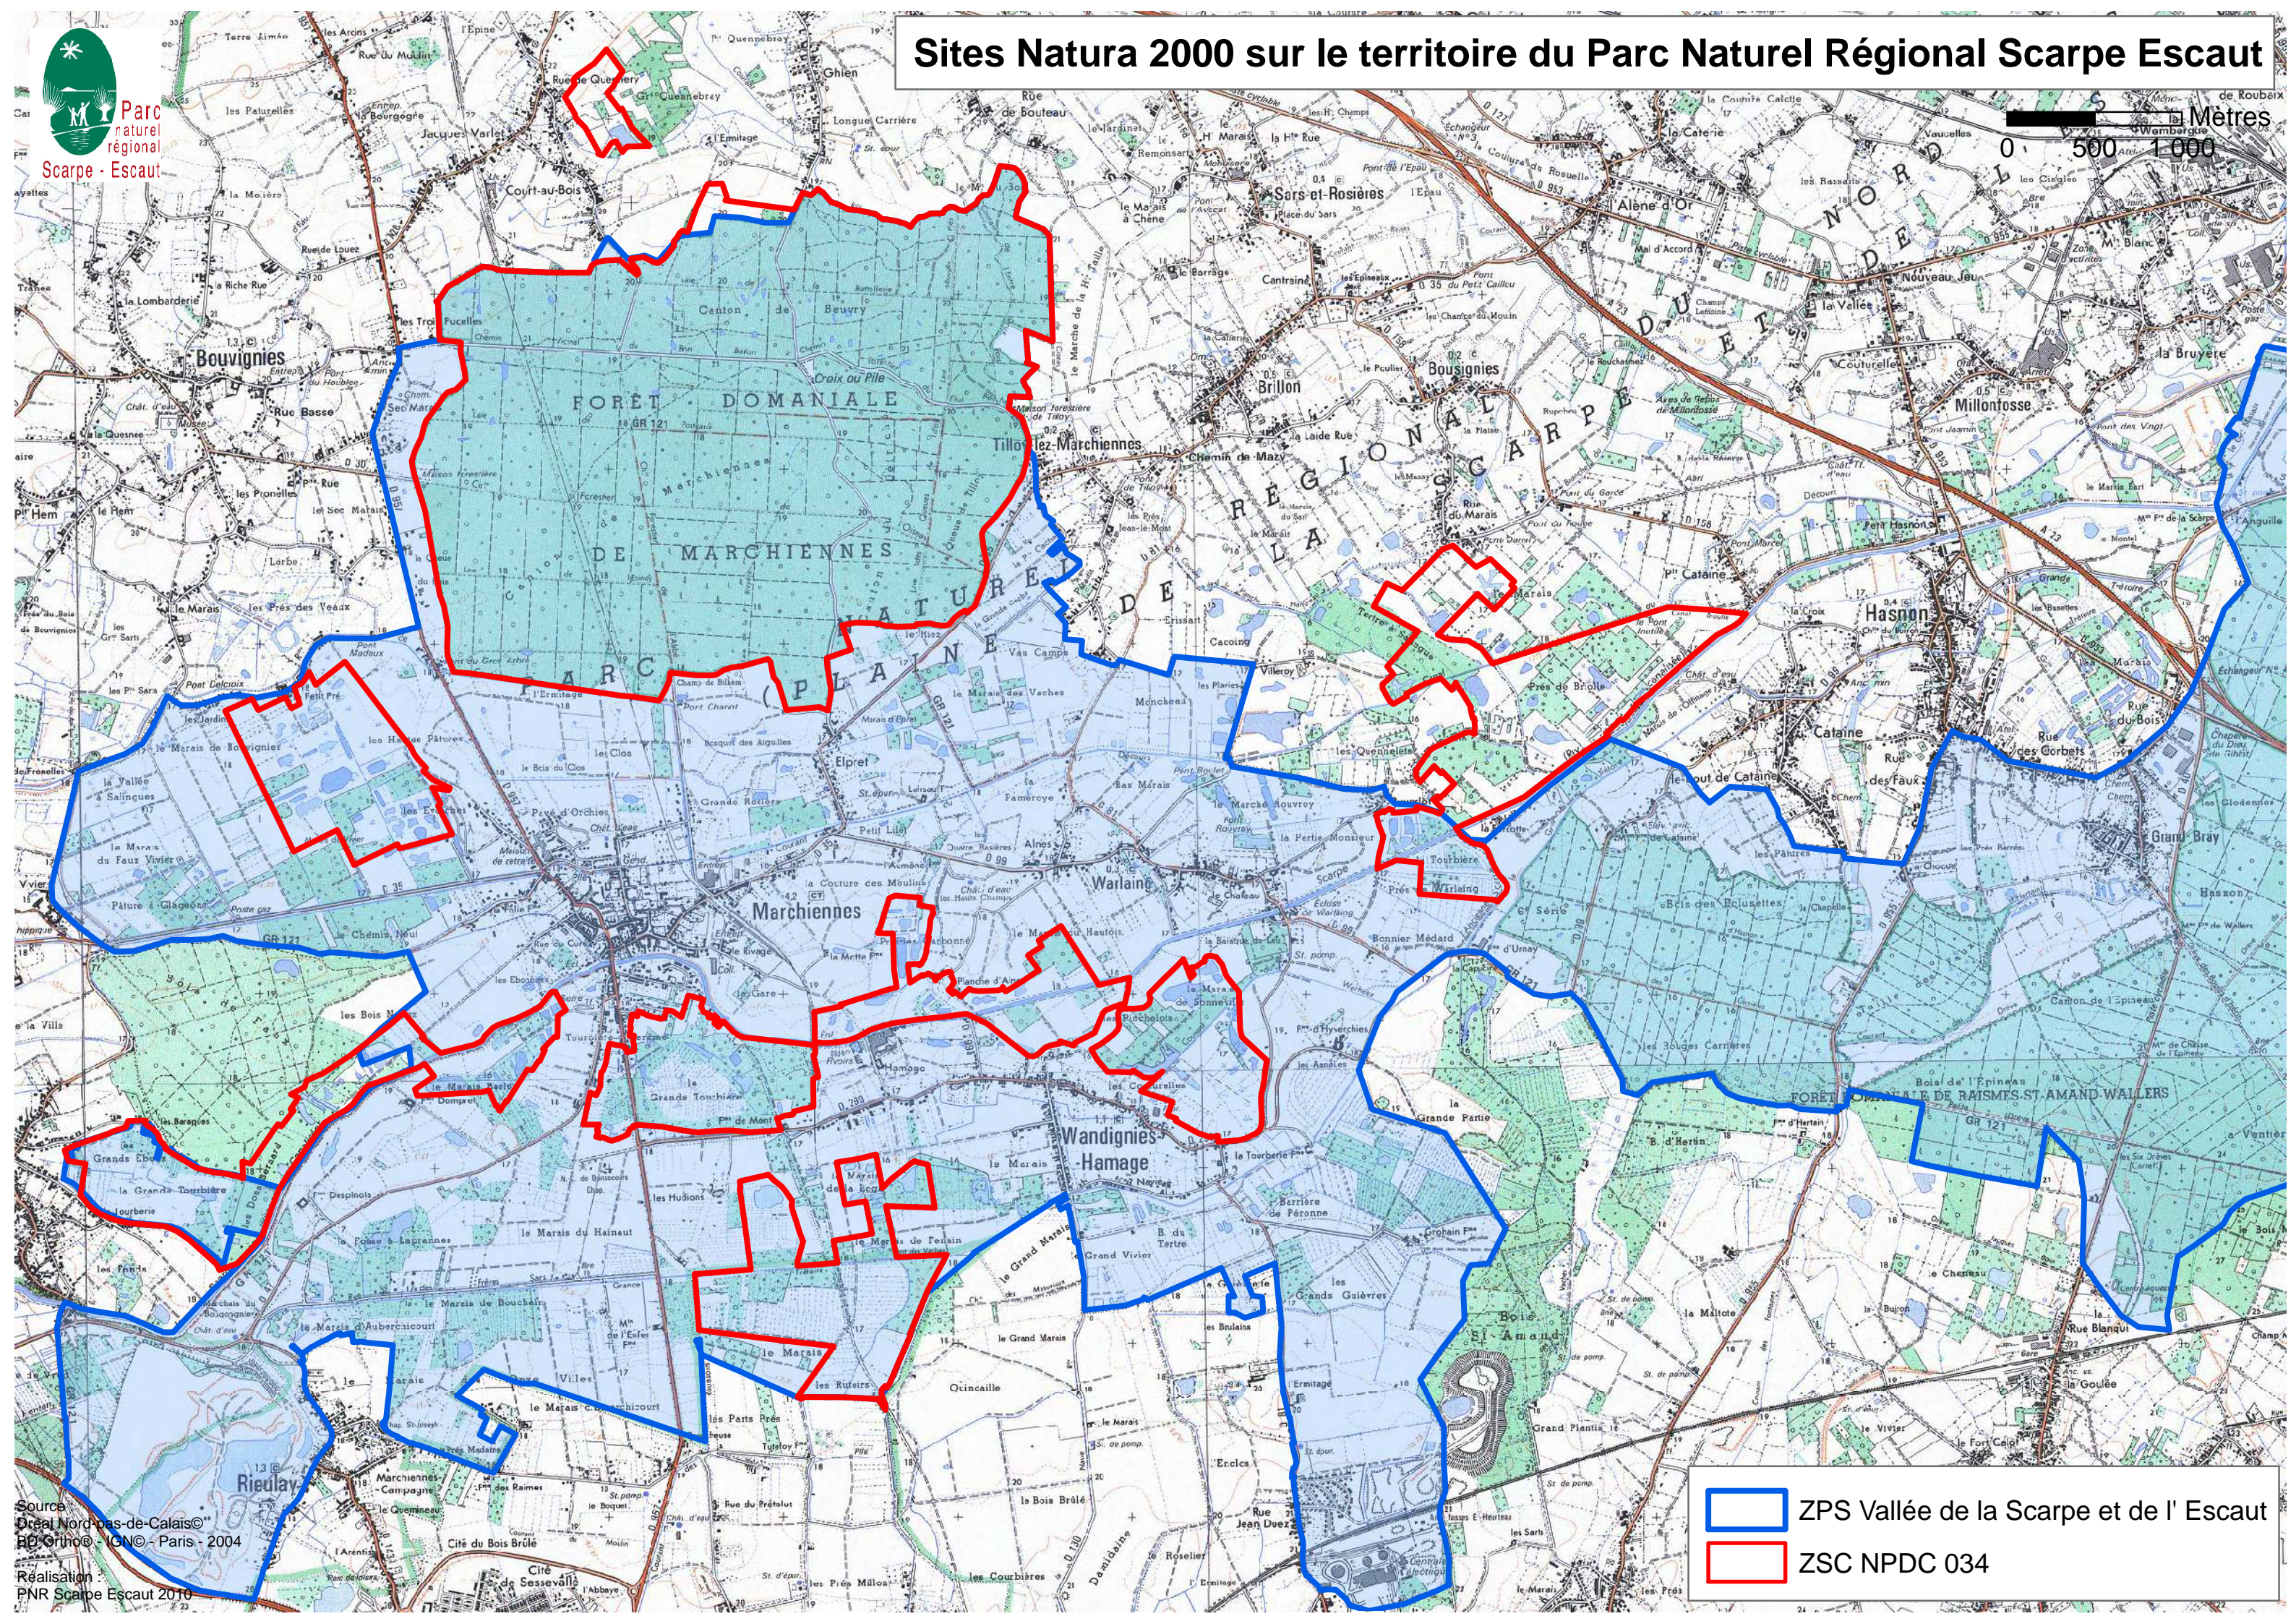

Sites Natura 2000 sur le territoire du Parc Naturel Régional Scarpe Escaut

-  ZPS Vallée de la Scarpe et de l'Escaut
-  ZSC NPDC 034

Source : Oreal Nord-Pas-de-Calais © IGN - Paris - 2004
 Réalisation : PNR Scarpe Escaut 2010