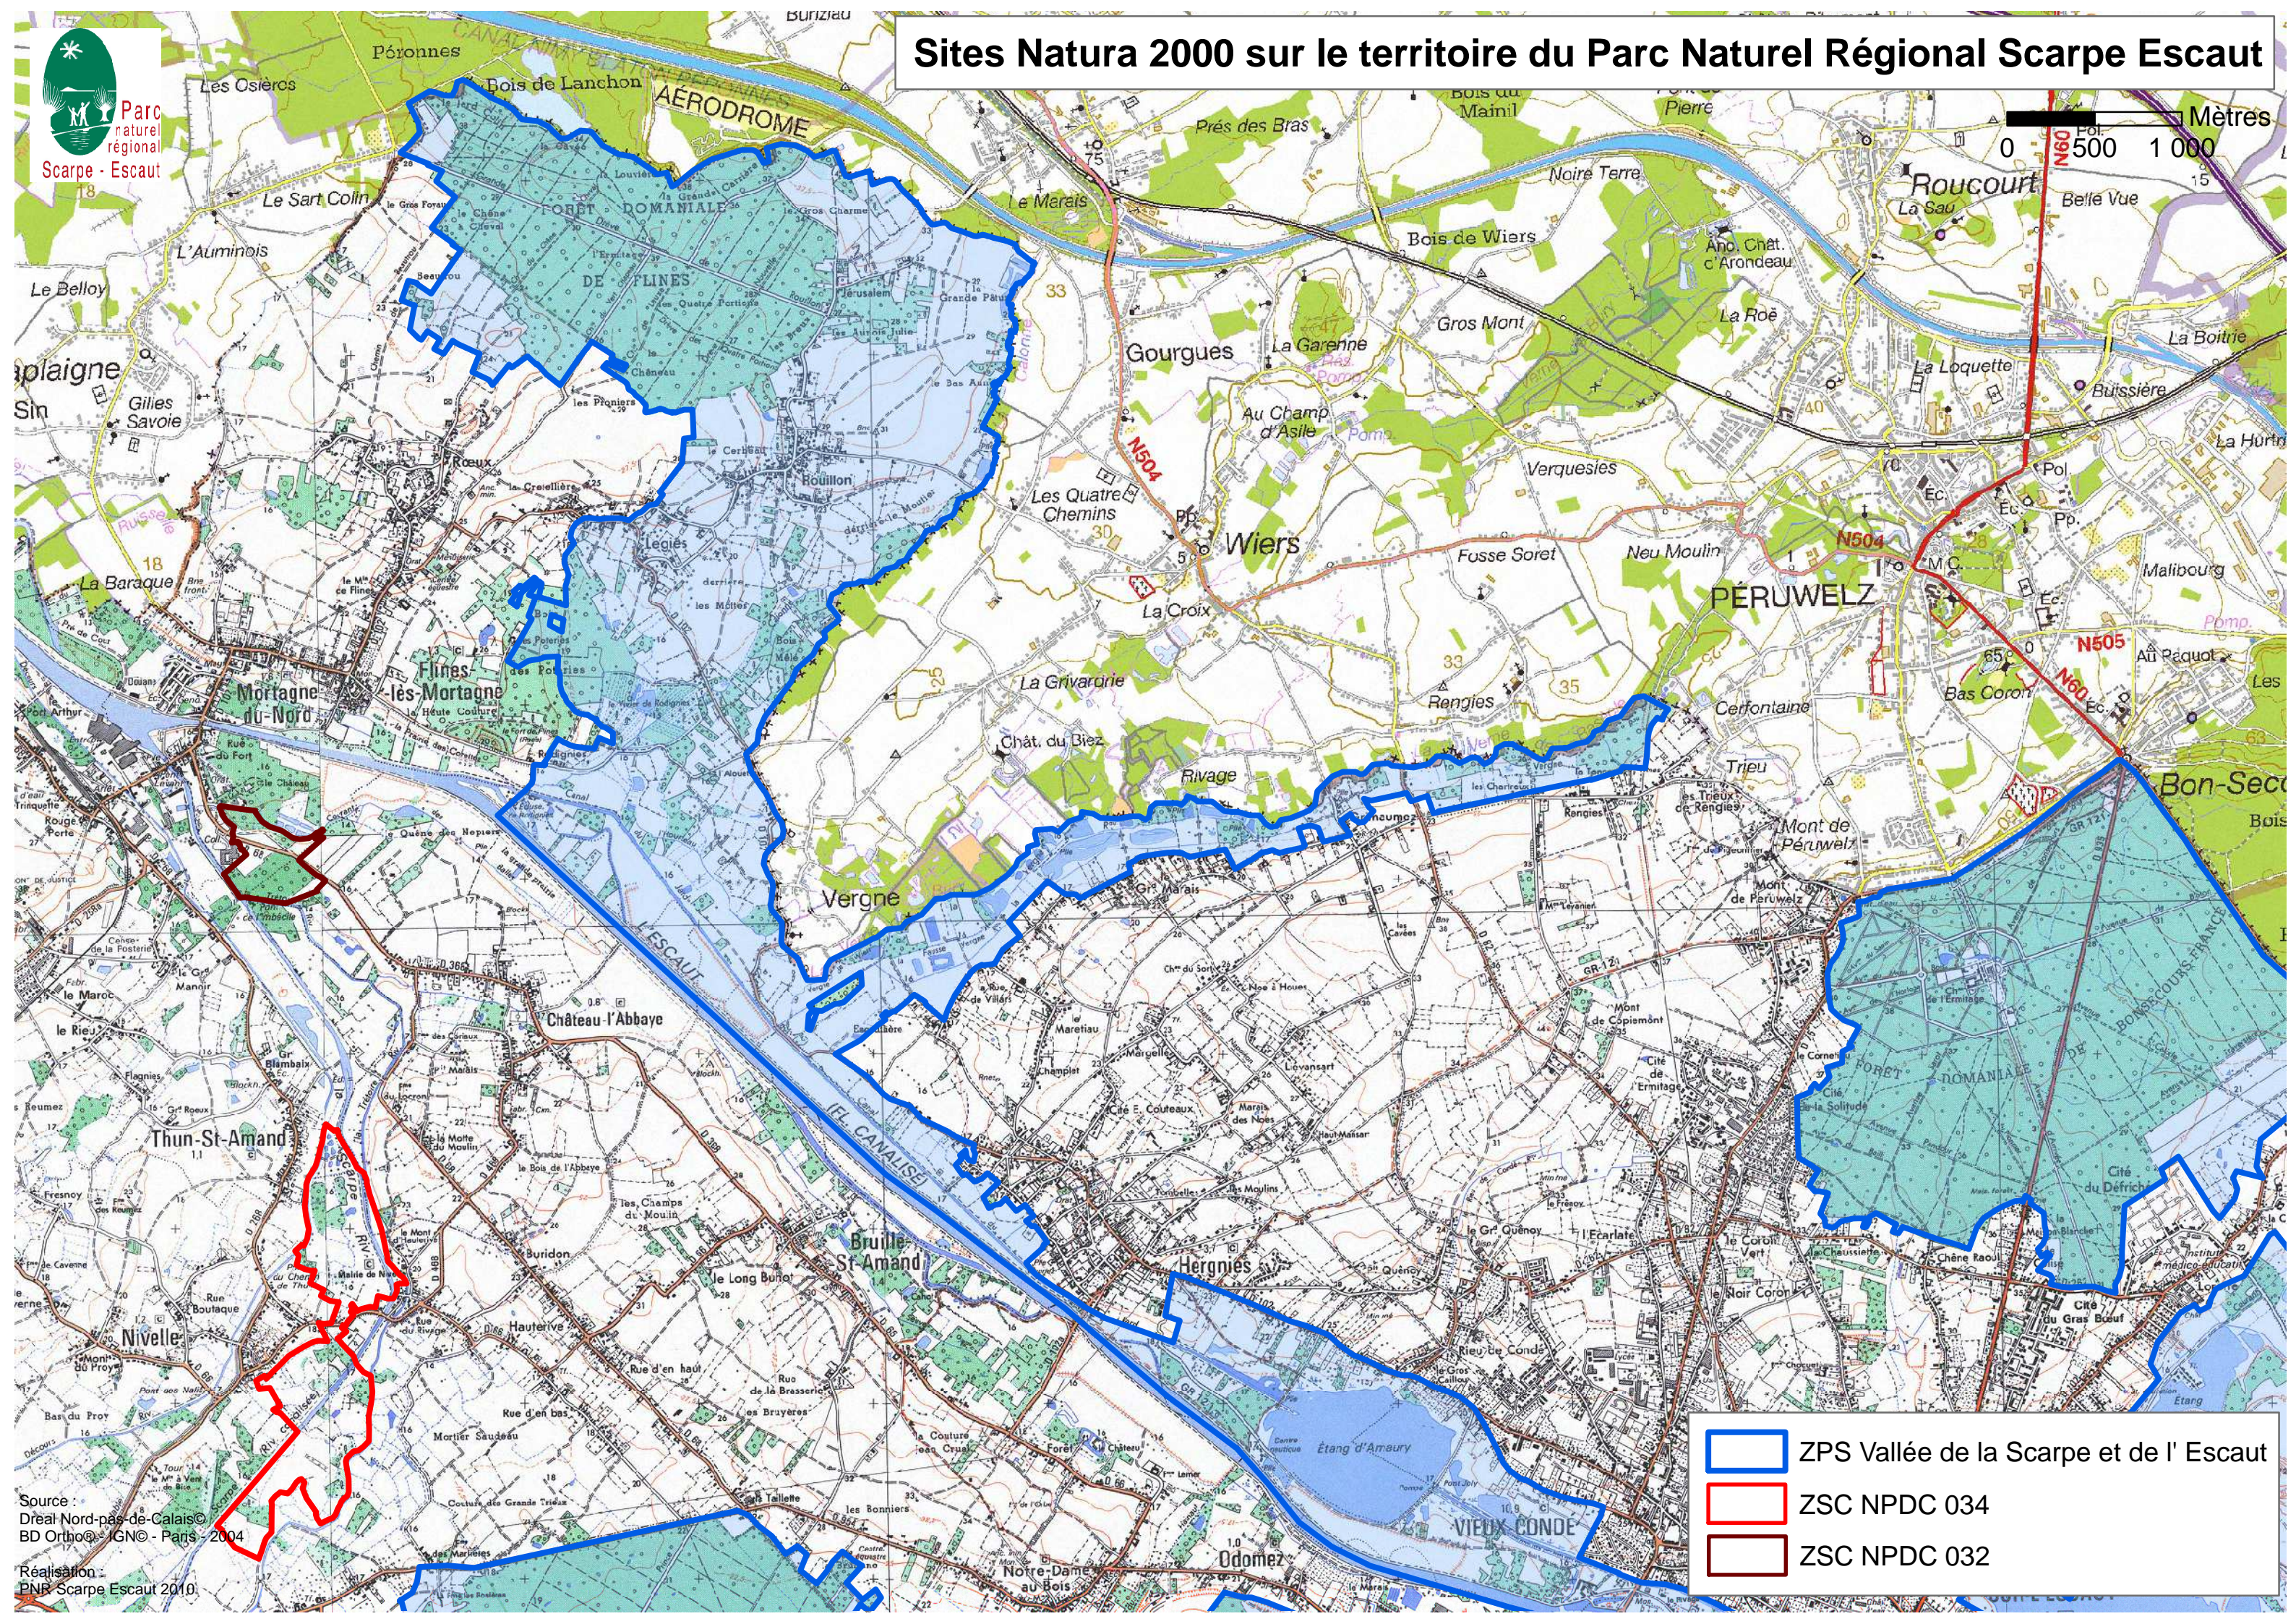

Sites Natura 2000 sur le territoire du Parc Naturel Régional Scarpe Escaut

-  ZPS Vallée de la Scarpe et de l'Escaut
-  ZSC NPDC 034
-  ZSC NPDC 032

Source :
Dreal Nord-pas-de-Calais
BD Ortho - IGN - Paris - 2004

Réalisation :
PNR Scarpe Escaut 2010