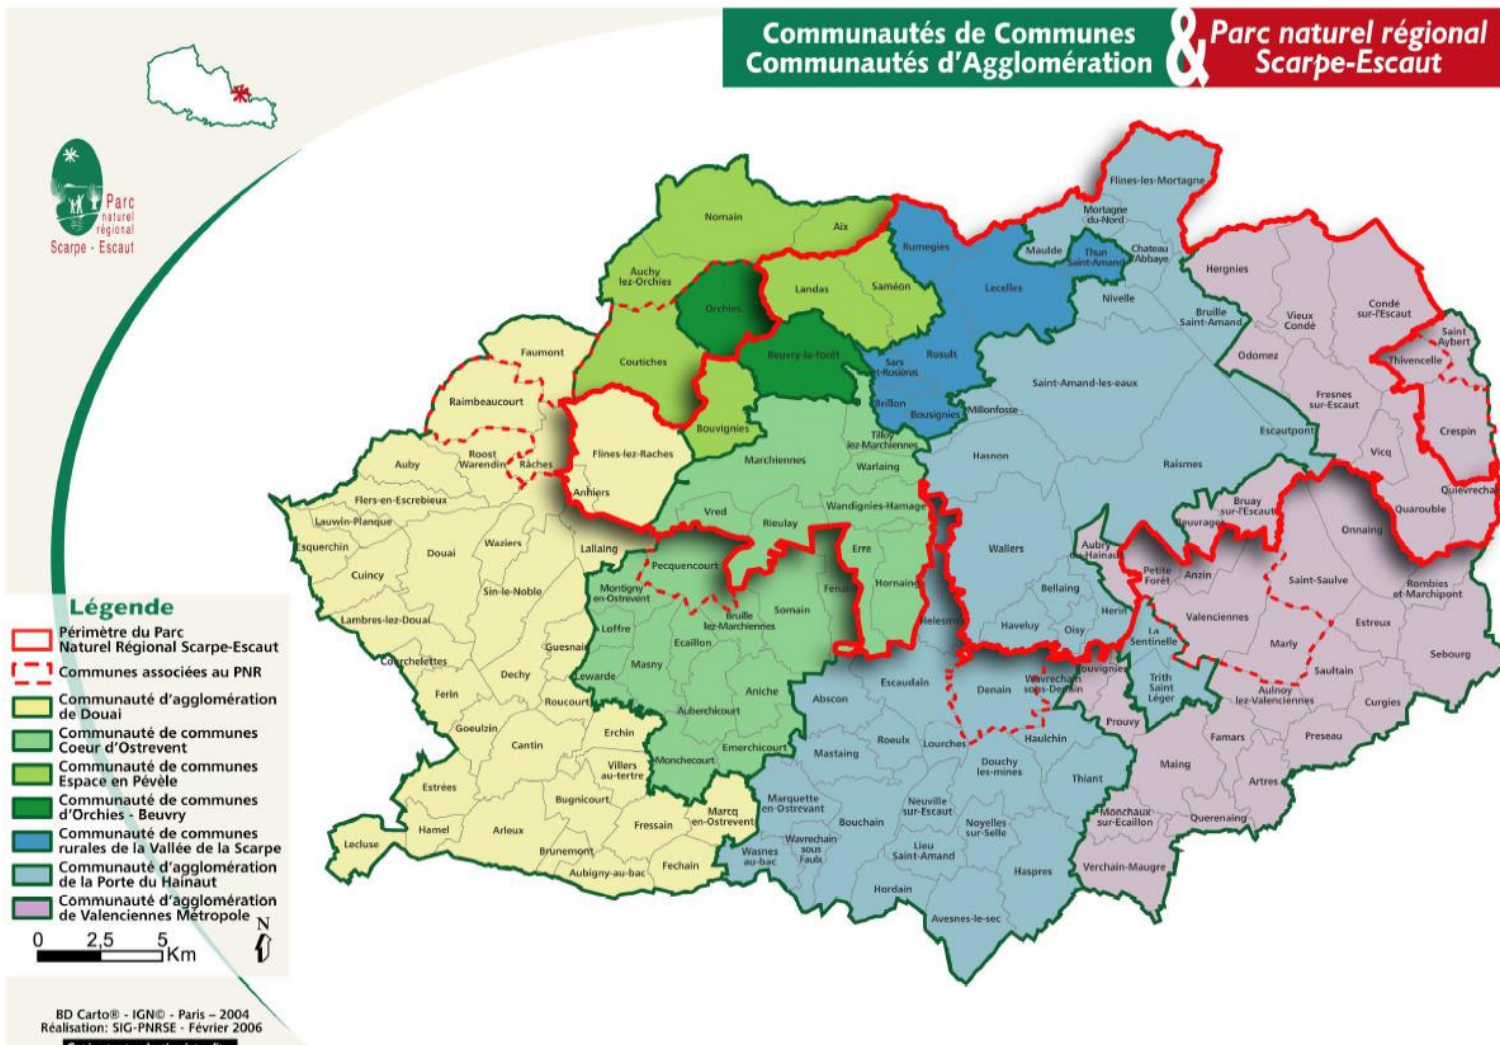

Liste des collectivités participantes au Conseil d'Orientations Energétiques (COE)

Communauté d'Agglomération de la Porte du Hainaut (CAPH)
MILLONFOSSE
NIVELLE
SAINTE AMAND LES EAUX
Communauté de Communes Cœur d'Ostrevent (CCCO)
RIEULAY
VRED
Communauté de Communes Espace en Pévèle (CEPE)
BOUVIGNIES
LANDAS
SAMEON
Communauté de Communes Cœur de Pévèle (CCOB)
Communauté de Communes Rurales de la Vallée de la Scarpe (CCRVS)
BOUSIGNIES
BRILLON
LECELLES
ROSULT
RUMEGIES
Communes participantes sans intercommunalités
AUBRY DU HAINAUT
BEUVRAGES
FLINES LES RACHES